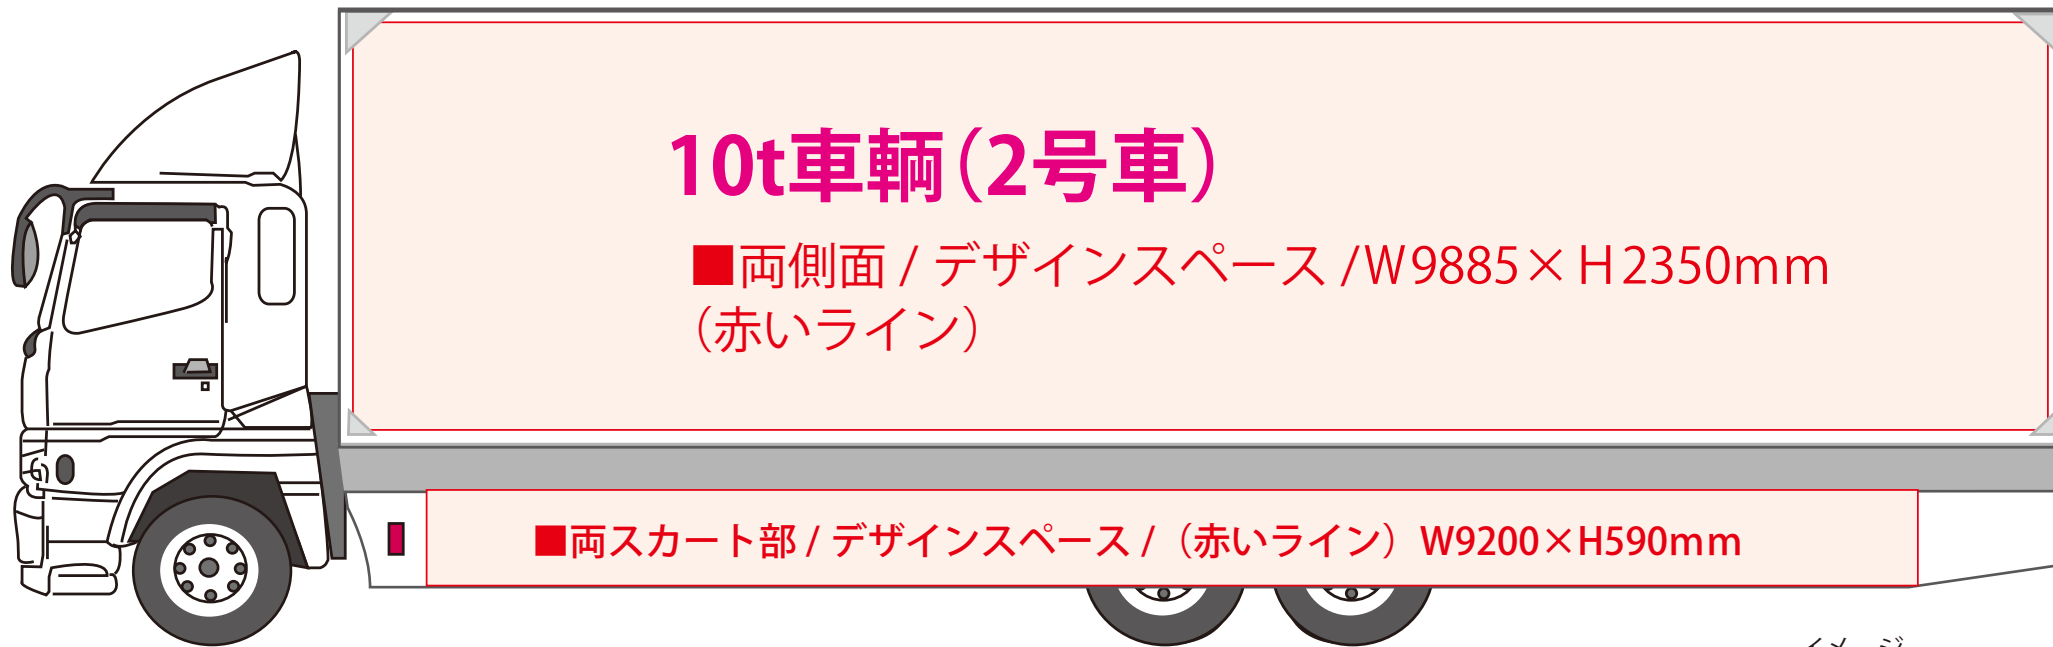

◆10t車輛(2号車)テンプレート

◆10t車輛(2号車)

10t車輛2号車	サイズ
側面 2 面	W9885×H2350mm
リア面	W1637×H2682mm
スカート 2 面	W9200×H590mm

注意) デザインによっては塗り足しをしてください。

BLAZE
突然

スロット&パチンコを もつと楽しく!!

- 1 スロット&パチンコ 機種情報
- 2 ホール キャンペーン 取材情報
- 3 人気 職業部員 来店情報