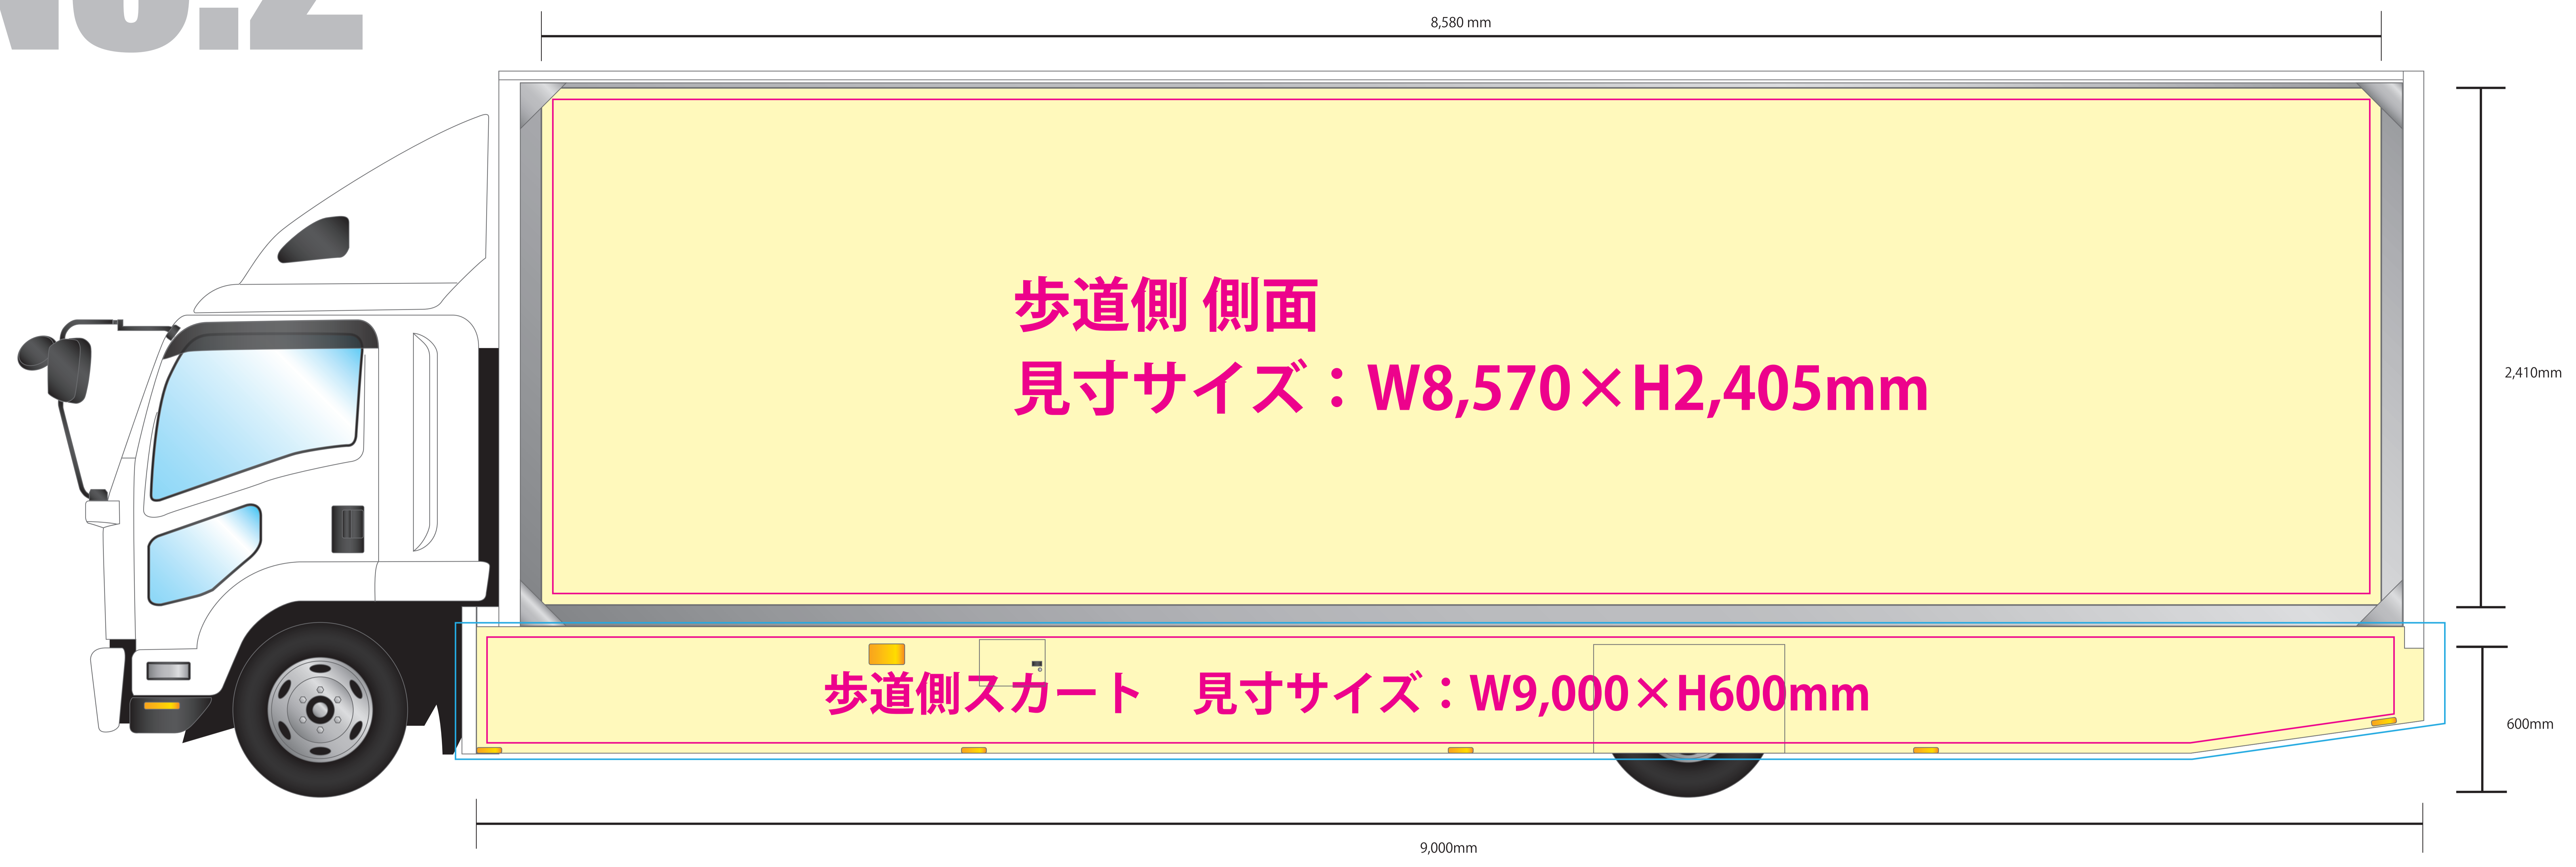

## ADトラック テンプレート 2号車

Scale:1/10  
UPDATE/2018.06.04

- 側面 (FF\_内照式\_運転席側\_助手席側)
  - 枠内 (仕上見寸サイズ) W8,570×H2,405mm
  - 枠内 (重要情報サイズ) W8,470×H2,305mm
- スカート (運転席側\_助手席側)
  - 枠内 (仕上見寸サイズ) W9,000×H600mm
  - 枠内 (重要情報サイズ) W8,900×H500mm
  - 枠内 (データ制作サイズ) W9,200×H650mm

- 前面
  - 枠内 (仕上見寸サイズ) W1,160×H260mm
  - 枠内 (データ制作サイズ) W1,195×H290mm
- 風防
  - 枠内 (仕上見寸サイズ) W830×W650×H230mm
- 背面 (FF\_内照式)
  - 枠内 (仕上見寸サイズ) W2,270×H2,455mm
  - 枠内 (データ制作サイズ) W2,170×H2,355mm

**データ作成上のご注意**

データは「データ作成サイズ」にて作成してください。  
 (仕上見寸が媒体の見える部分になります)  
 気温等により、メディア伸縮がございます。  
 切れてはいけない絵柄・文字等は、「見寸サイズ」より「50mm以上内側」に配置してください。  
 (内照シートの4隅角に▲プレートがあります)

イラストレータ  
 バージョン ver 8 ~ CS5 (最新版対応可)  
 制作時、アプリケーションのバージョンは統一。  
 上位バージョンと下位バージョン混合した場合、  
 上位バージョンの機能が反映されない場合があります。  
 (保存時、下位バージョンへのバージョン互換性も  
 できるだけ避けてください)