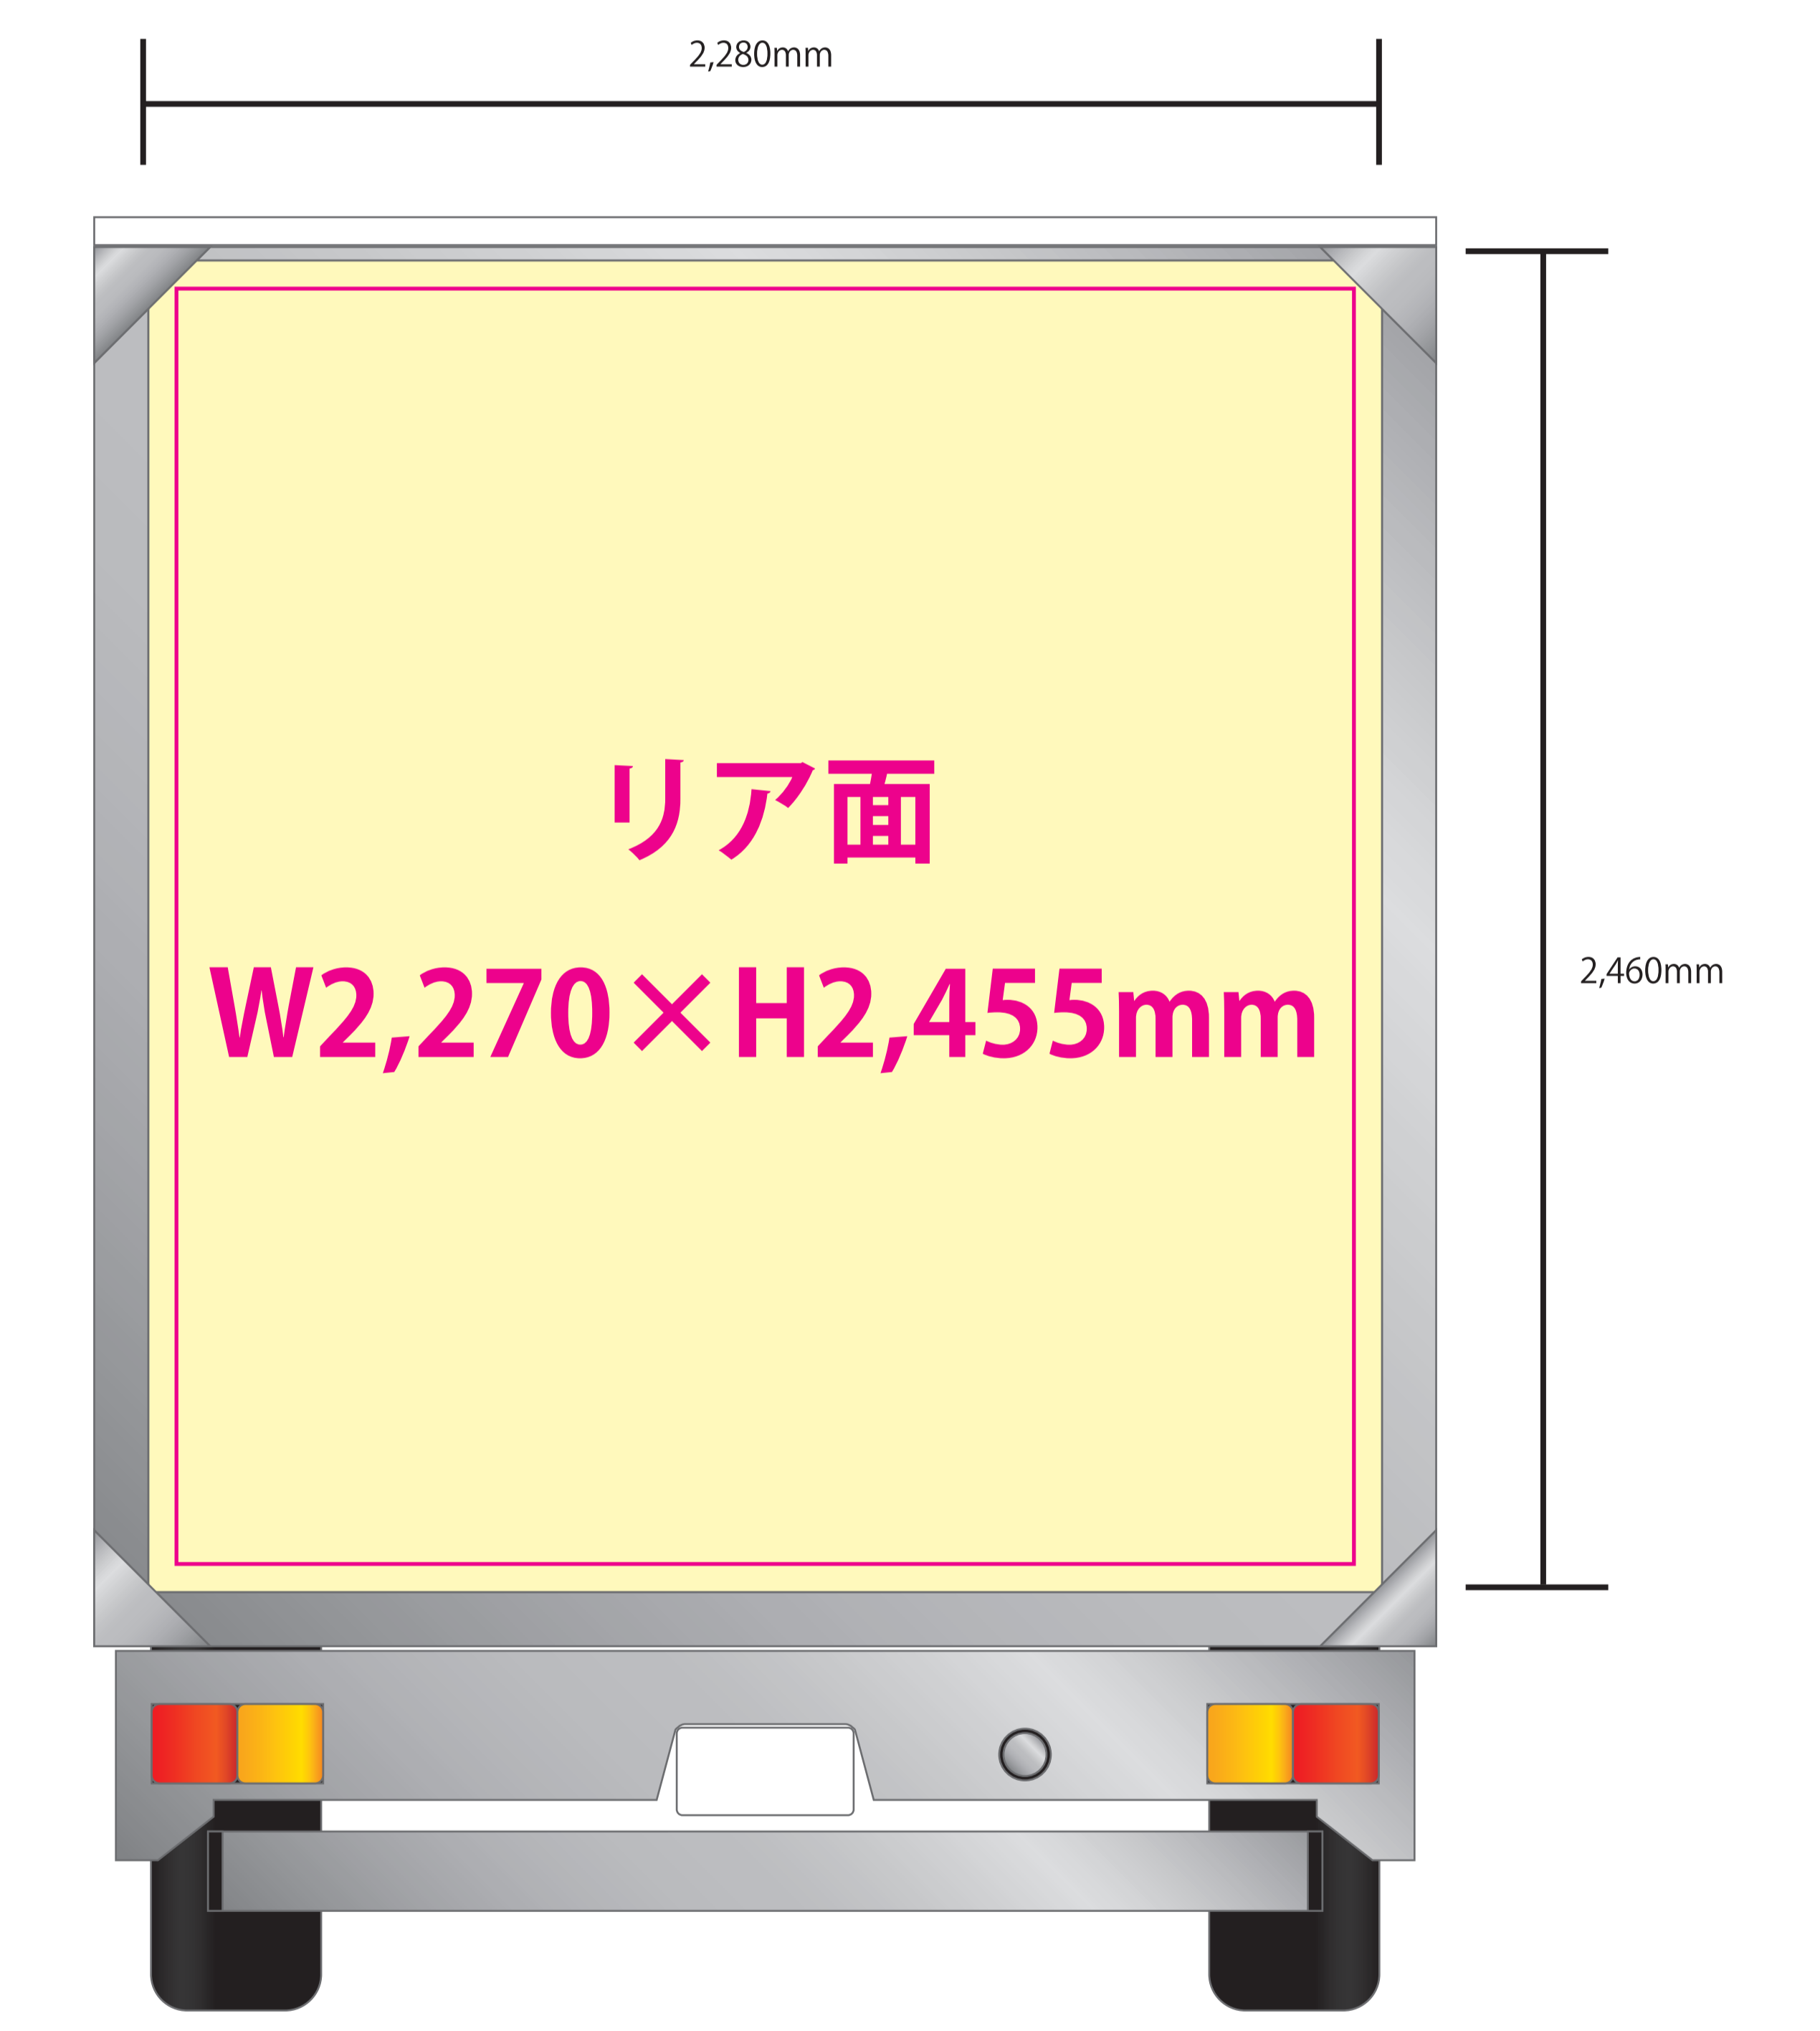

## ADトラック テンプレート 2号車

Scale:1/10  
UPDATE/2018.06.04

- 側面 (FF\_内照式\_運転席側\_助手席側)
  - 枠内 (仕上見寸サイズ) W8,570×H2,405mm
  - 枠内 (重要情報サイズ) W8,470×H2,305mm
- スカート (運転席側\_助手席側)
  - 枠内 (仕上見寸サイズ) W9,000×H600mm
  - 枠内 (重要情報サイズ) W8,900×H500mm
  - 枠内 (データ制作サイズ) W9,200×H650mm

- 前面
  - 枠内 (仕上見寸サイズ) W1,160×H260mm
  - 枠内 (データ制作サイズ) W1,195×H290mm
- 風防
  - 枠内 (仕上見寸サイズ) W830×W650×H230mm
- 背面 (FF\_内照式)
  - 枠内 (仕上見寸サイズ) W2,270×H2,455mm
  - 枠内 (データ制作サイズ) W2,170×H2,355mm

**データ作成上のご注意**

データは「データ作成サイズ」にて作成してください。  
 (仕上見寸が媒体の見える部分になります)  
 気温等により、メディア伸縮がございます。  
 切れてはいけない絵柄・文字等は、「見寸サイズ」より「50mm以上内側」に配置してください。  
 (内照シートの4隅角に▲プレートがあります)

イラストレータ  
 バージョン ver 8 ~ CS5 (最新版対応可)  
 制作時、アプリケーションのバージョンは統一。  
 上位バージョンと下位バージョン混合した場合、  
 上位バージョンの機能が反映されない場合があります。  
 (保存時、下位バージョンへのバージョン互換性も  
 できるだけ避けてください)

画像 (Photo Shop すべてのバージョンに対応)  
 解像度 仕上原寸時、「72dpi」以上 推奨 150dpi  
 「注意」 テンプレートはS=1/10です。テンプレートでの  
 データ作成の場合、解像度は720dpi以上で、  
 作成をお願いします。(シート作成の際拡大します)

色形式 CMYK(プロセスカラー)  
 RGB/ 特色等は強制的にCMYKにて出力  
 (変換時色味が変わります)