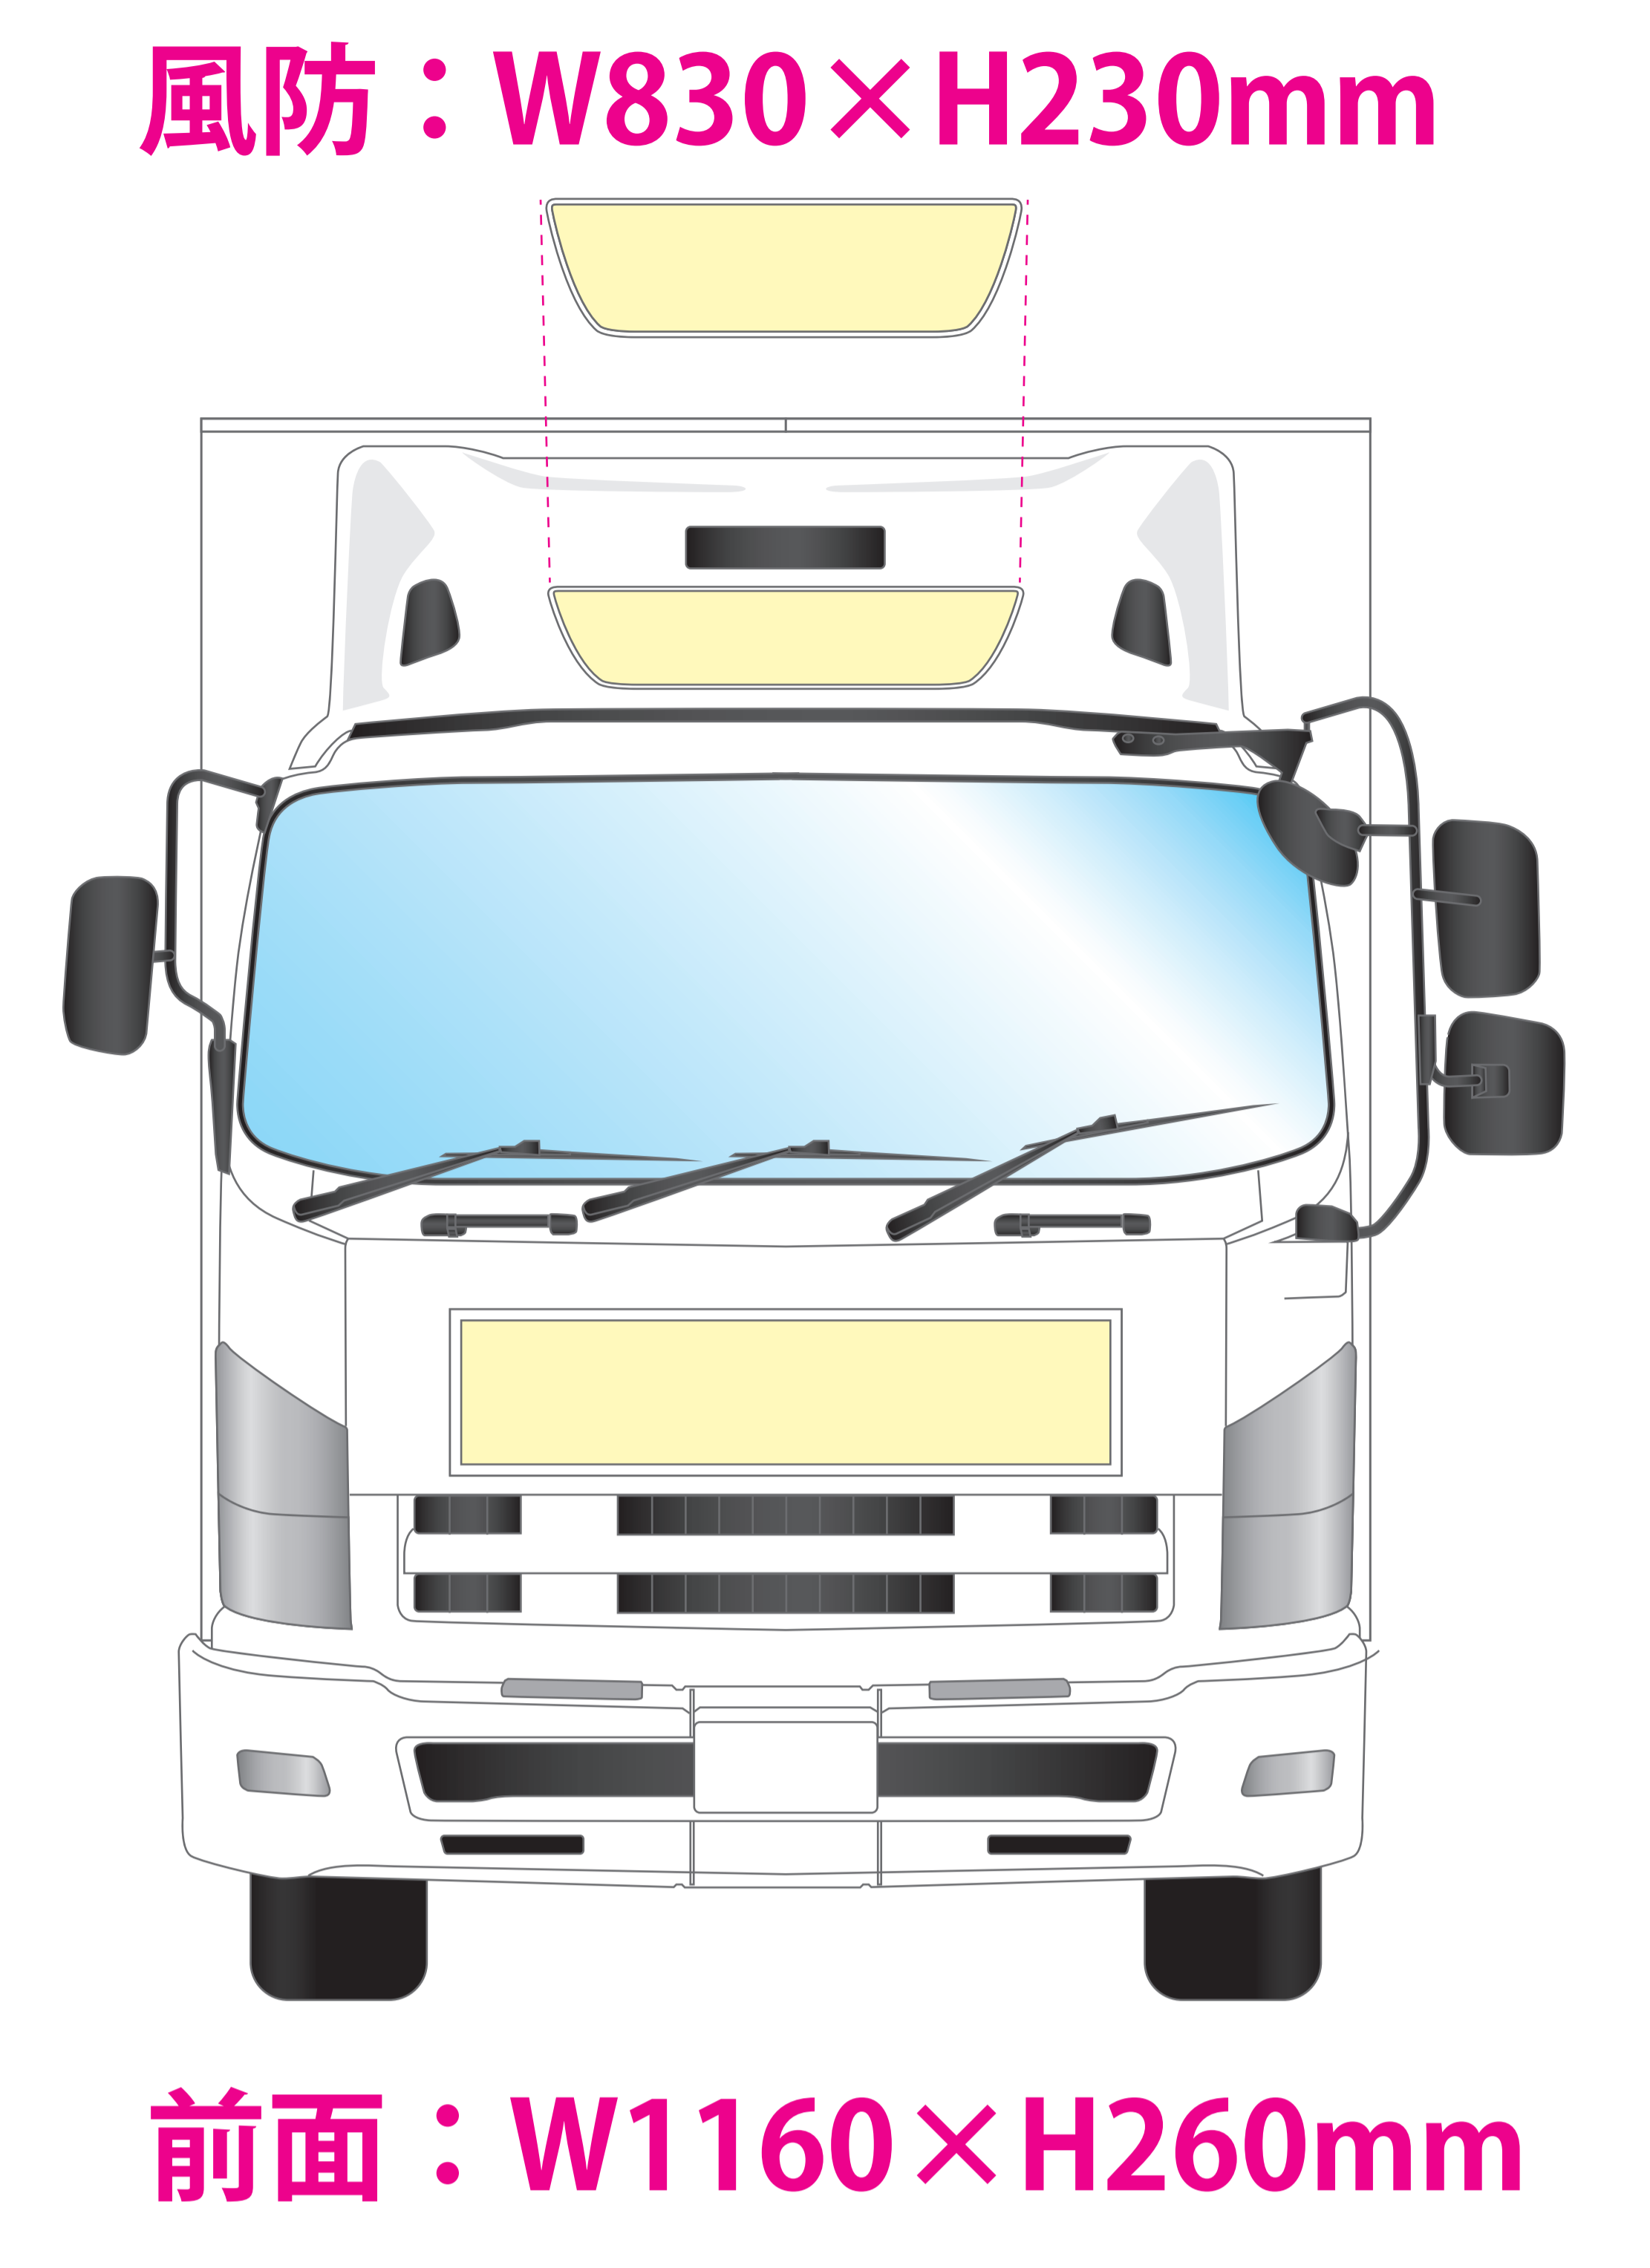

# No.2

## ADトラック テンプレート 2号車

Scale:1/10  
UPDATE/2018.06.04

- 側面 (FF\_内照式\_運転席側\_助手席側)
  - 枠内 (仕上見寸サイズ) W8,570×H2,405mm
  - 枠内 (重要情報サイズ) W8,470×H2,305mm
- スカート (運転席側\_助手席側)
  - 枠内 (仕上見寸サイズ) W9,000×H600mm
  - 枠内 (重要情報サイズ) W8,900×H500mm
  - 枠内 (データ制作サイズ) W9,200×H650mm

- 前面
  - 枠内 (仕上見寸サイズ) W1,160×H260mm
  - 枠内 (データ制作サイズ) W1,195×H290mm
- 風防
  - 枠内 (仕上見寸サイズ) W830×W650×H230mm
- 背面 (FF\_内照式)
  - 枠内 (仕上見寸サイズ) W2,270×H2,455mm
  - 枠内 (データ制作サイズ) W2,170×H2,355mm

**データ作成上のご注意**