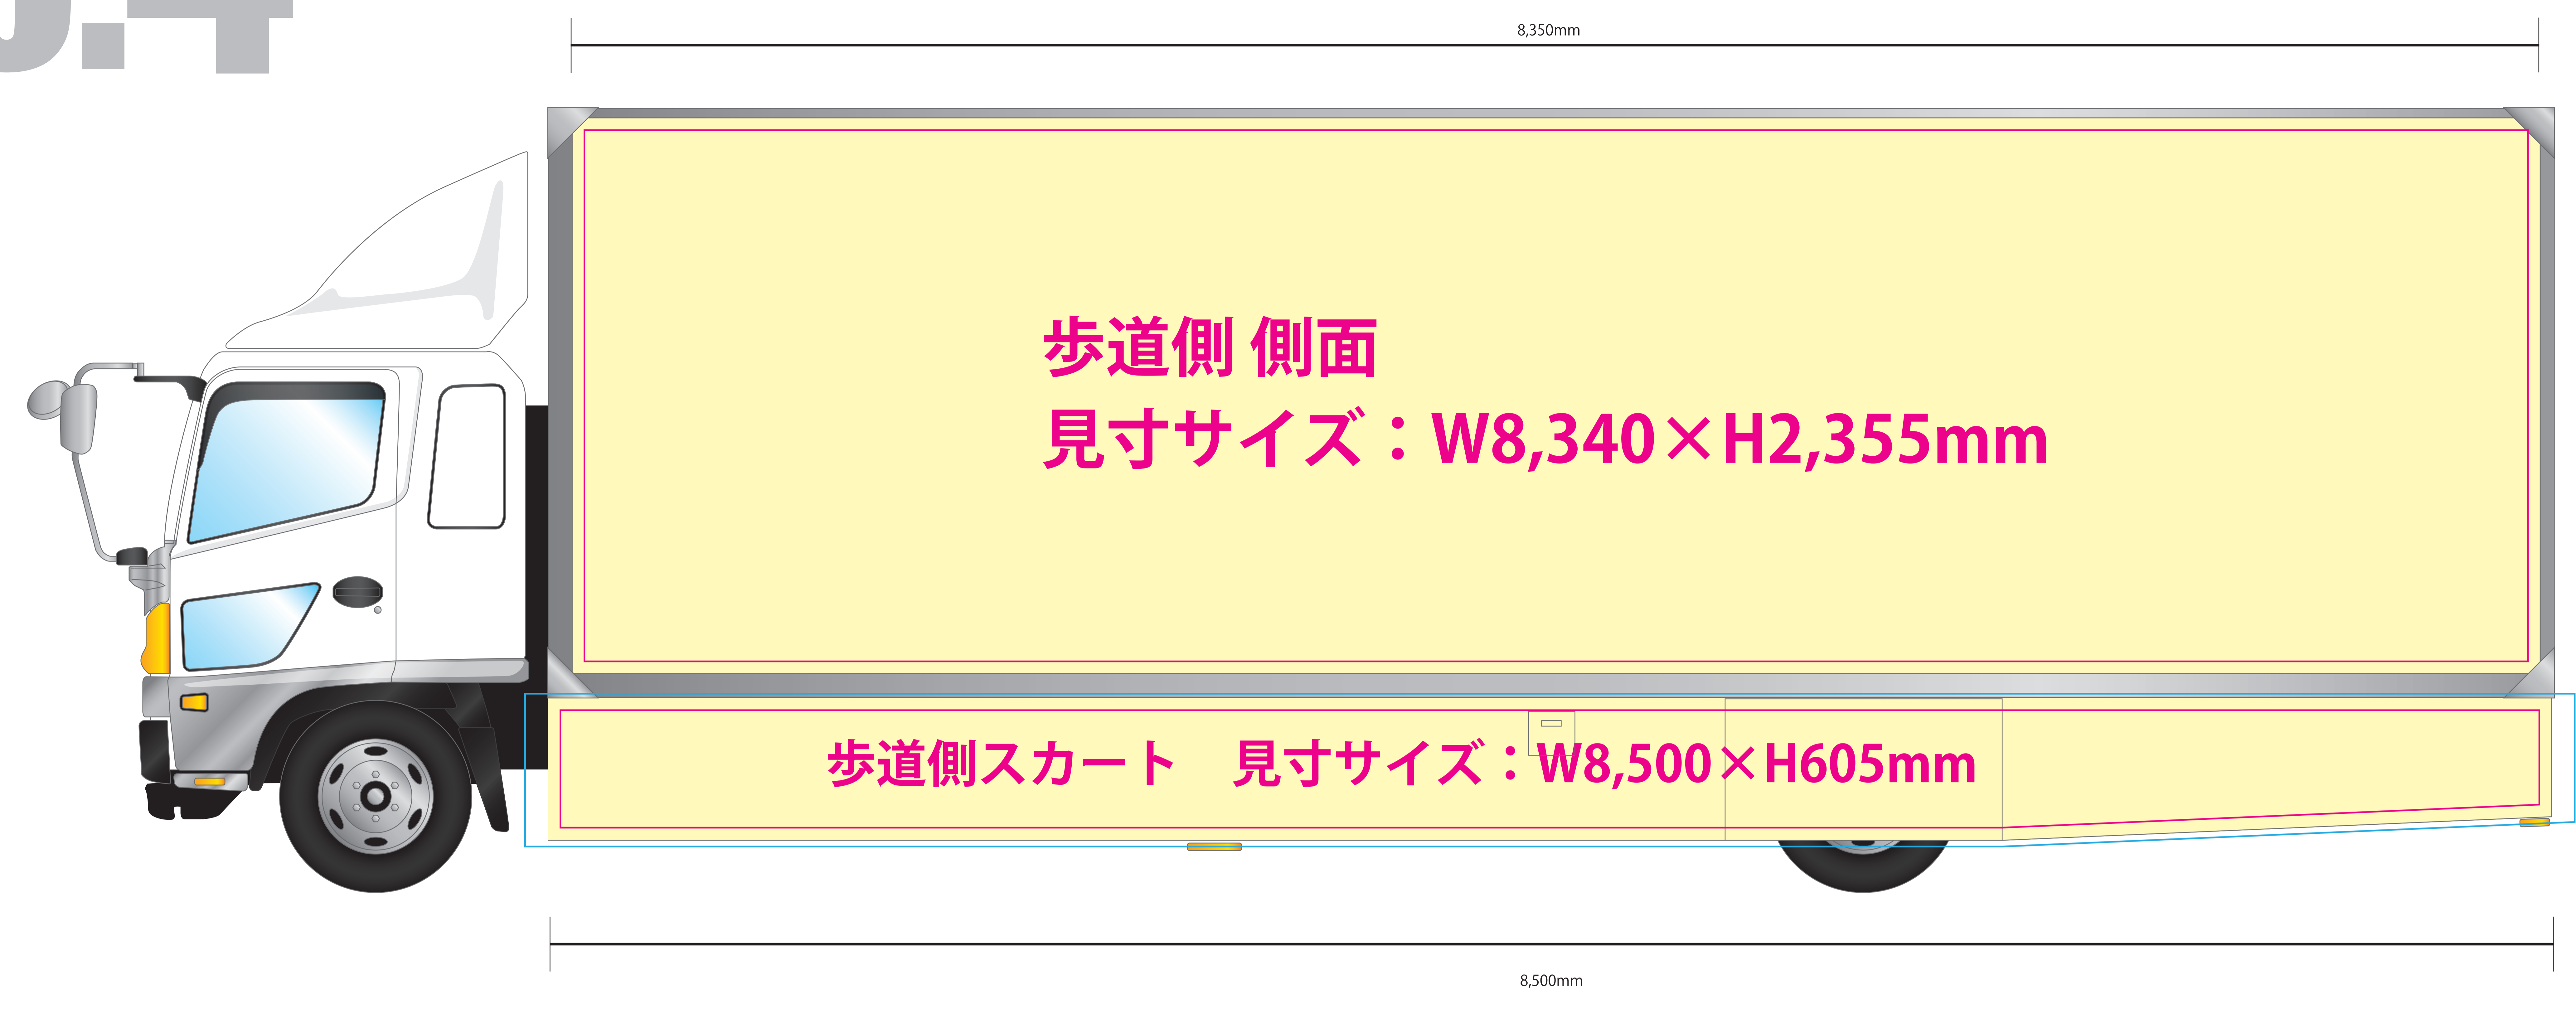

No.4

ADトラック テンプレート 4号車

Scale:1/10
UPDATE/2018.06.04

- 側面 (FF_内照式_運転席側_助手席側)
 - 枠内 (仕上見寸サイズ) W8,340×H2,355mm
 - 枠内 (重要情報サイズ) W8,240×H2,255mm
- スカート (運転席側_助手席側)
 - 枠内 (仕上見寸サイズ) W8,500×H605mm
 - 枠内 (重要情報サイズ) W8,400×H505mm
 - 枠内 (データ制作サイズ) W8,700×H655mm

- 前面
 - 枠内 (仕上見寸サイズ) W290×H200mm
- 風防
 - 枠内 (仕上見寸サイズ) W1,160×H800mm (前面エンブレムの400%拡大)
- 背面 (FF_内照式)
 - 枠内 (仕上見寸サイズ) W2,120×H2,380mm
 - 枠内 (データ制作サイズ) W2,020×H2,280mm

データ作成上のご注意

データは「データ作成サイズ」にて作成してください。
 (仕上見寸が媒体の見える部分になります)
 気温等により、メディア伸縮がございます。
 切れてはいけない絵柄・文字等は、「見寸サイズ」より「50mm以上内側」に配置してください。
 (内照シートの4隅角に▲プレートがあります)