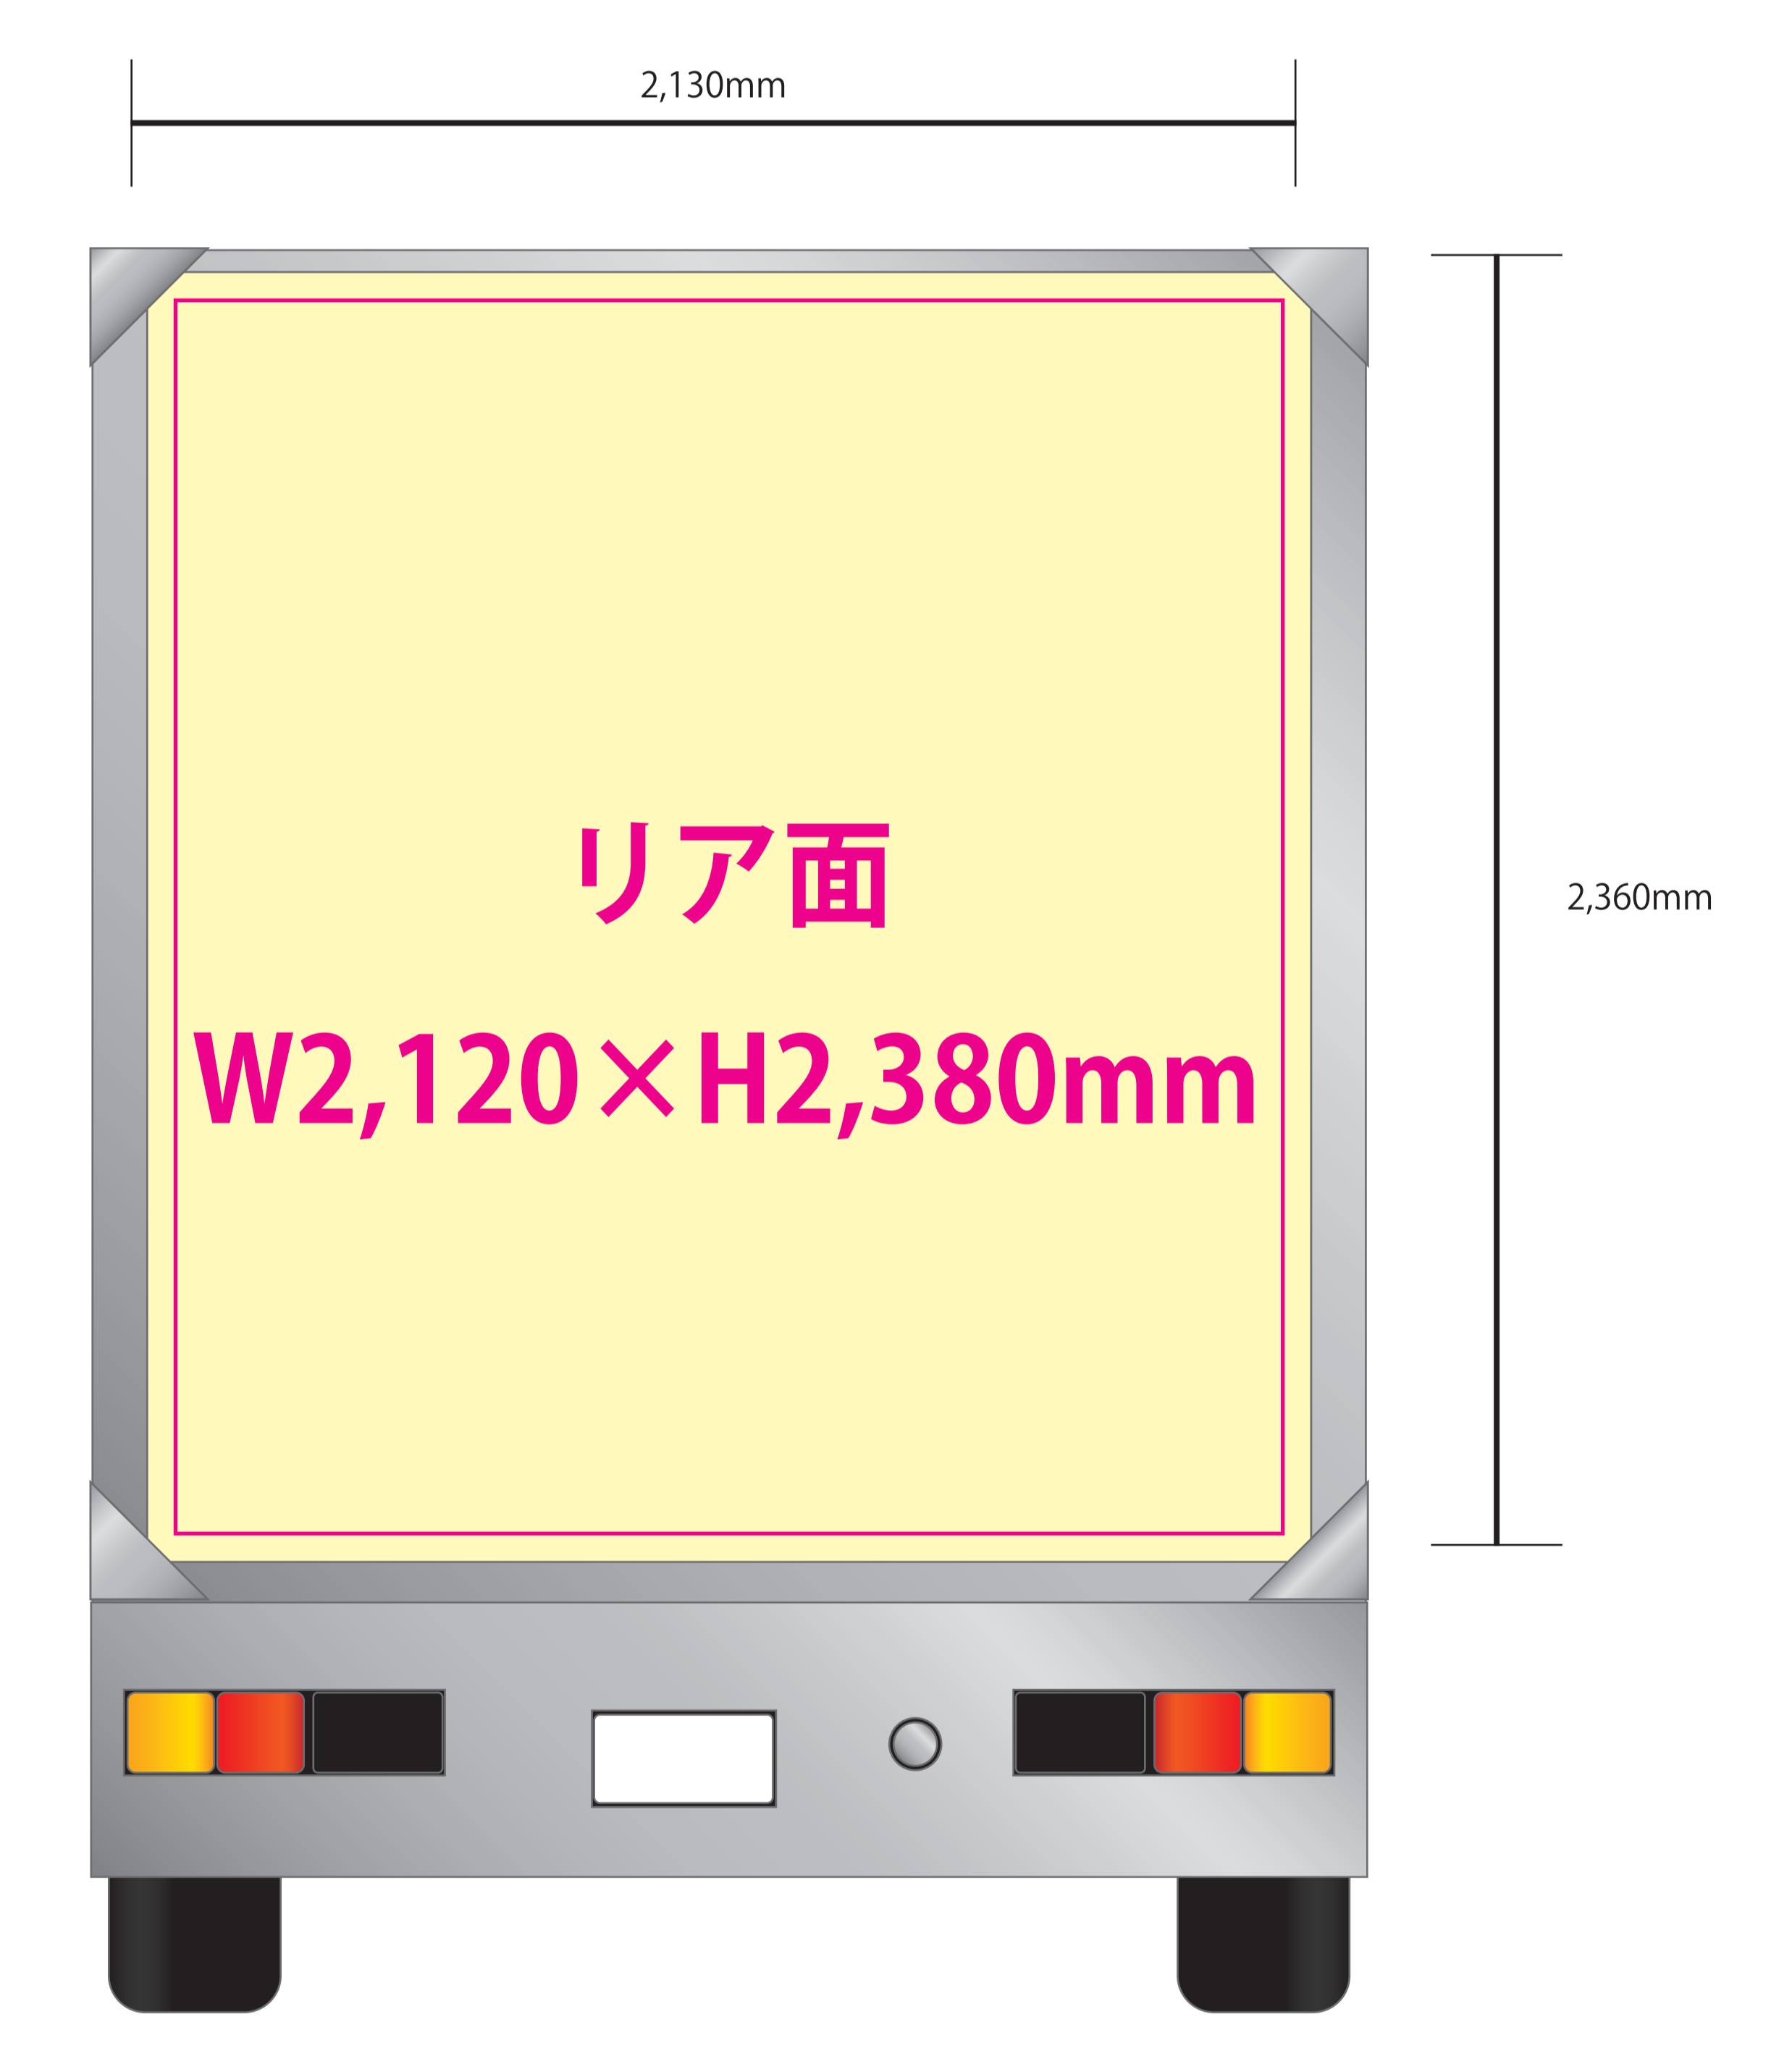

No.4

ADトラック テンプレート 4号車

Scale:1/10
UPDATE/2018.06.04

- 側面 (FF_内照式_運転席側_助手席側)
 - 枠内 (仕上見寸サイズ) W8,340×H2,355mm
 - 枠内 (重要情報サイズ) W8,240×H2,255mm
- スカート (運転席側_助手席側)
 - 枠内 (仕上見寸サイズ) W8,500×H605mm
 - 枠内 (重要情報サイズ) W8,400×H505mm
 - 枠内 (データ制作サイズ) W8,700×H655mm

- 前面
 - 枠内 (仕上見寸サイズ) W290×H200mm
- 風防
 - 枠内 (仕上見寸サイズ) W1,160×H800mm (前面エンブレムの400%拡大)
- 背面 (FF_内照式)
 - 枠内 (仕上見寸サイズ) W2,120×H2,380mm
 - 枠内 (データ制作サイズ) W2,020×H2,280mm

データ作成上のご注意

データは「データ作成サイズ」にて作成してください。
 (仕上見寸が媒体の見える部分になります)
 気温等により、メディア伸縮がございます。
 切れてはいけない絵柄・文字等は、「見寸サイズ」より「50mm以上内側」に配置してください。
 (内照シートの4隅角に▲プレートがあります)

イラストレータ
 バージョン ver 8 ~ CS5 (最新版対応可)
 制作時、アプリケーションのバージョンは統一。
 上位バージョンと下位バージョン混合した場合、上位バージョンの機能が反映されない場合があります。
 (保存時、下位バージョンへのバージョン互換性もできるだけ避けてください)

画像 (Photo Shop すべてのバージョンに対応)
 解像度 仕上原寸時、「72dpi」以上 推奨 150dpi
 「注意」 テンプレートはS=1/10です。テンプレートでのデータ作成の場合、解像度は720dpi以上で、作成をお願いします。(シート作成の際拡大します)