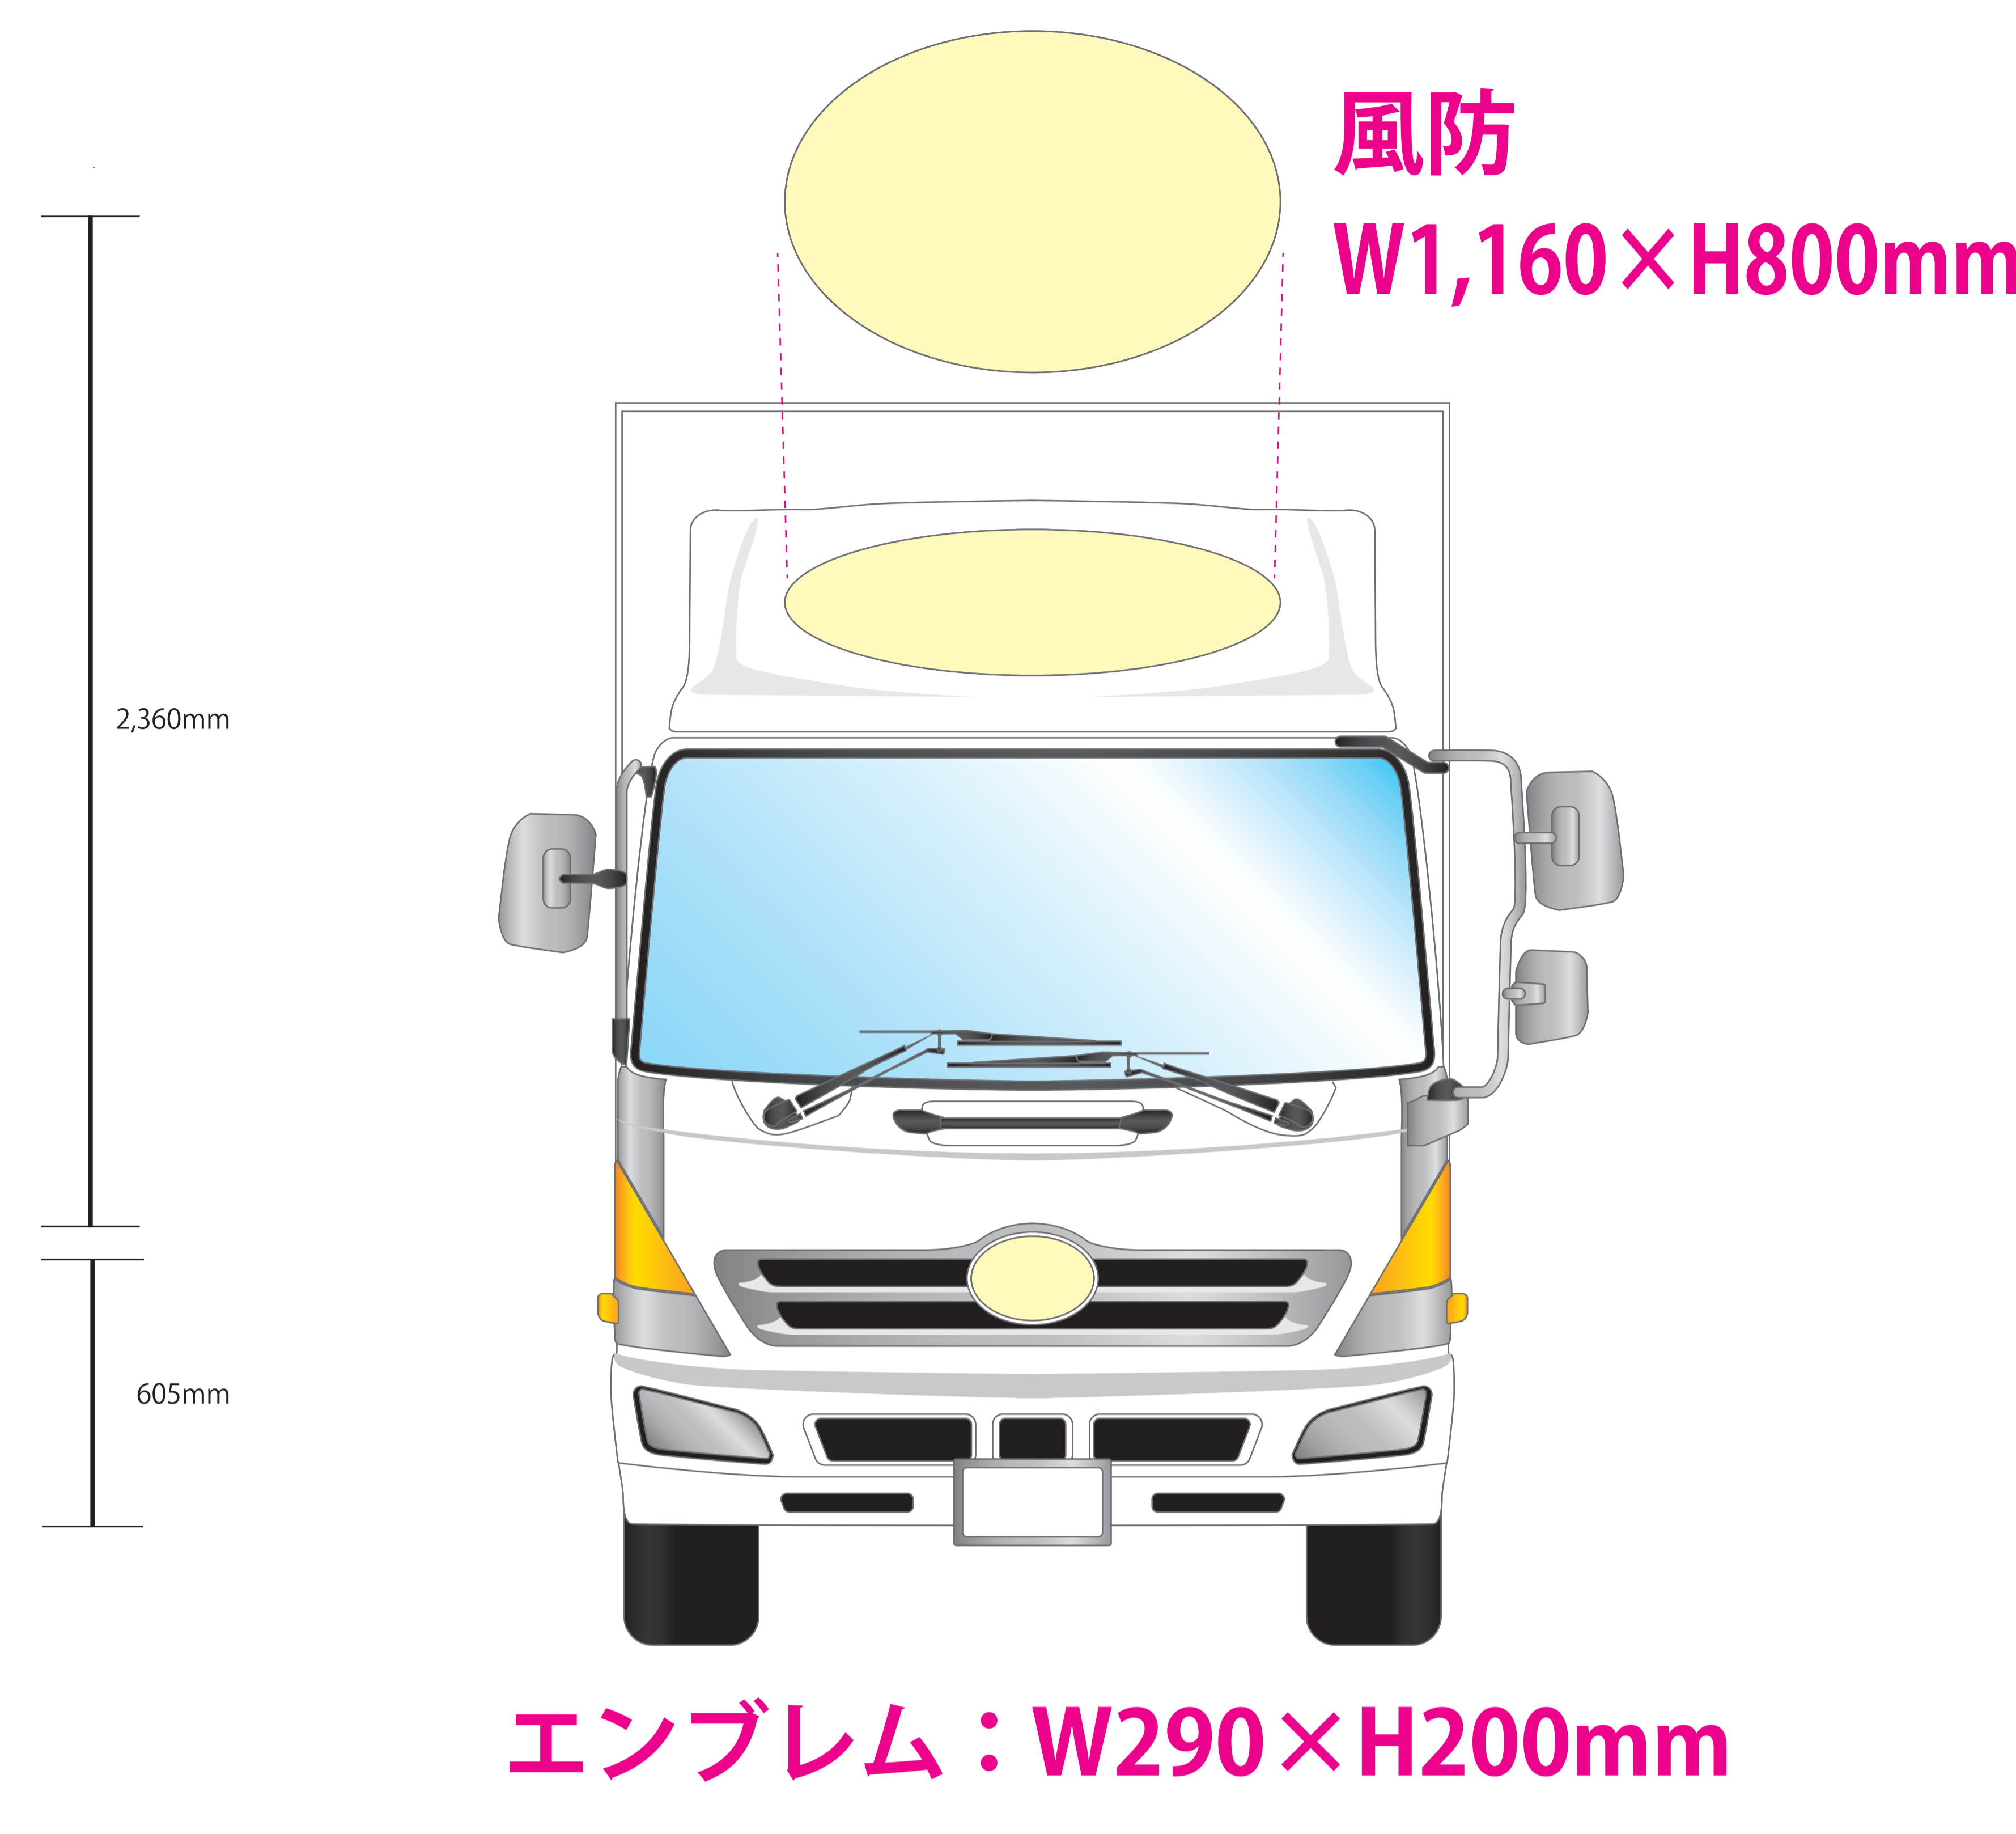

No.4

ADトラック テンプレート 4号車

Scale:1/10
UPDATE/2018.06.04

- 側面 (FF_内照式_運転席側_助手席側)
 - 枠内 (仕上見寸サイズ) W8,340×H2,355mm
 - 枠内 (重要情報サイズ) W8,240×H2,255mm
- スカート (運転席側_助手席側)
 - 枠内 (仕上見寸サイズ) W8,500×H605mm
 - 枠内 (重要情報サイズ) W8,400×H505mm
 - 枠内 (データ制作サイズ) W8,700×H655mm

- 前面
 - 枠内 (仕上見寸サイズ) W290×H200mm
- 風防
 - 枠内 (仕上見寸サイズ) W1,160×H800mm (前面エンブレムの400%拡大)
- 背面 (FF_内照式)
 - 枠内 (仕上見寸サイズ) W2,120×H2,380mm
 - 枠内 (データ制作サイズ) W2,020×H2,280mm

データ作成上のご注意

データは「データ作成サイズ」にて作成してください。
 (仕上見寸が媒体の見える部分になります)
 気温等により、メディア伸縮がございます。
 切れてはいけない絵柄・文字等は、「見寸サイズ」より「50mm以上内側」に配置してください。
 (内照シートの4隅角に▲プレートがあります)

イラストレータ
 バージョン ver 8 ~ CS5 (最新版対応可)
 制作時、アプリケーションのバージョンは統一。
 上位バージョンと下位バージョン混合した場合、上位バージョンの機能が反映されない場合があります。
 (保存時、下位バージョンへのバージョン互換性もできるだけ避けてください)

画像 (Photo Shop すべてのバージョンに対応)
 解像度 仕上原寸時、「72dpi」以上 推奨 150dpi
 「注意」 テンプレートはS=1/10です。テンプレートでのデータ作成の場合、解像度は720dpi以上で、作成をお願いします。(シート作成の際拡大します)