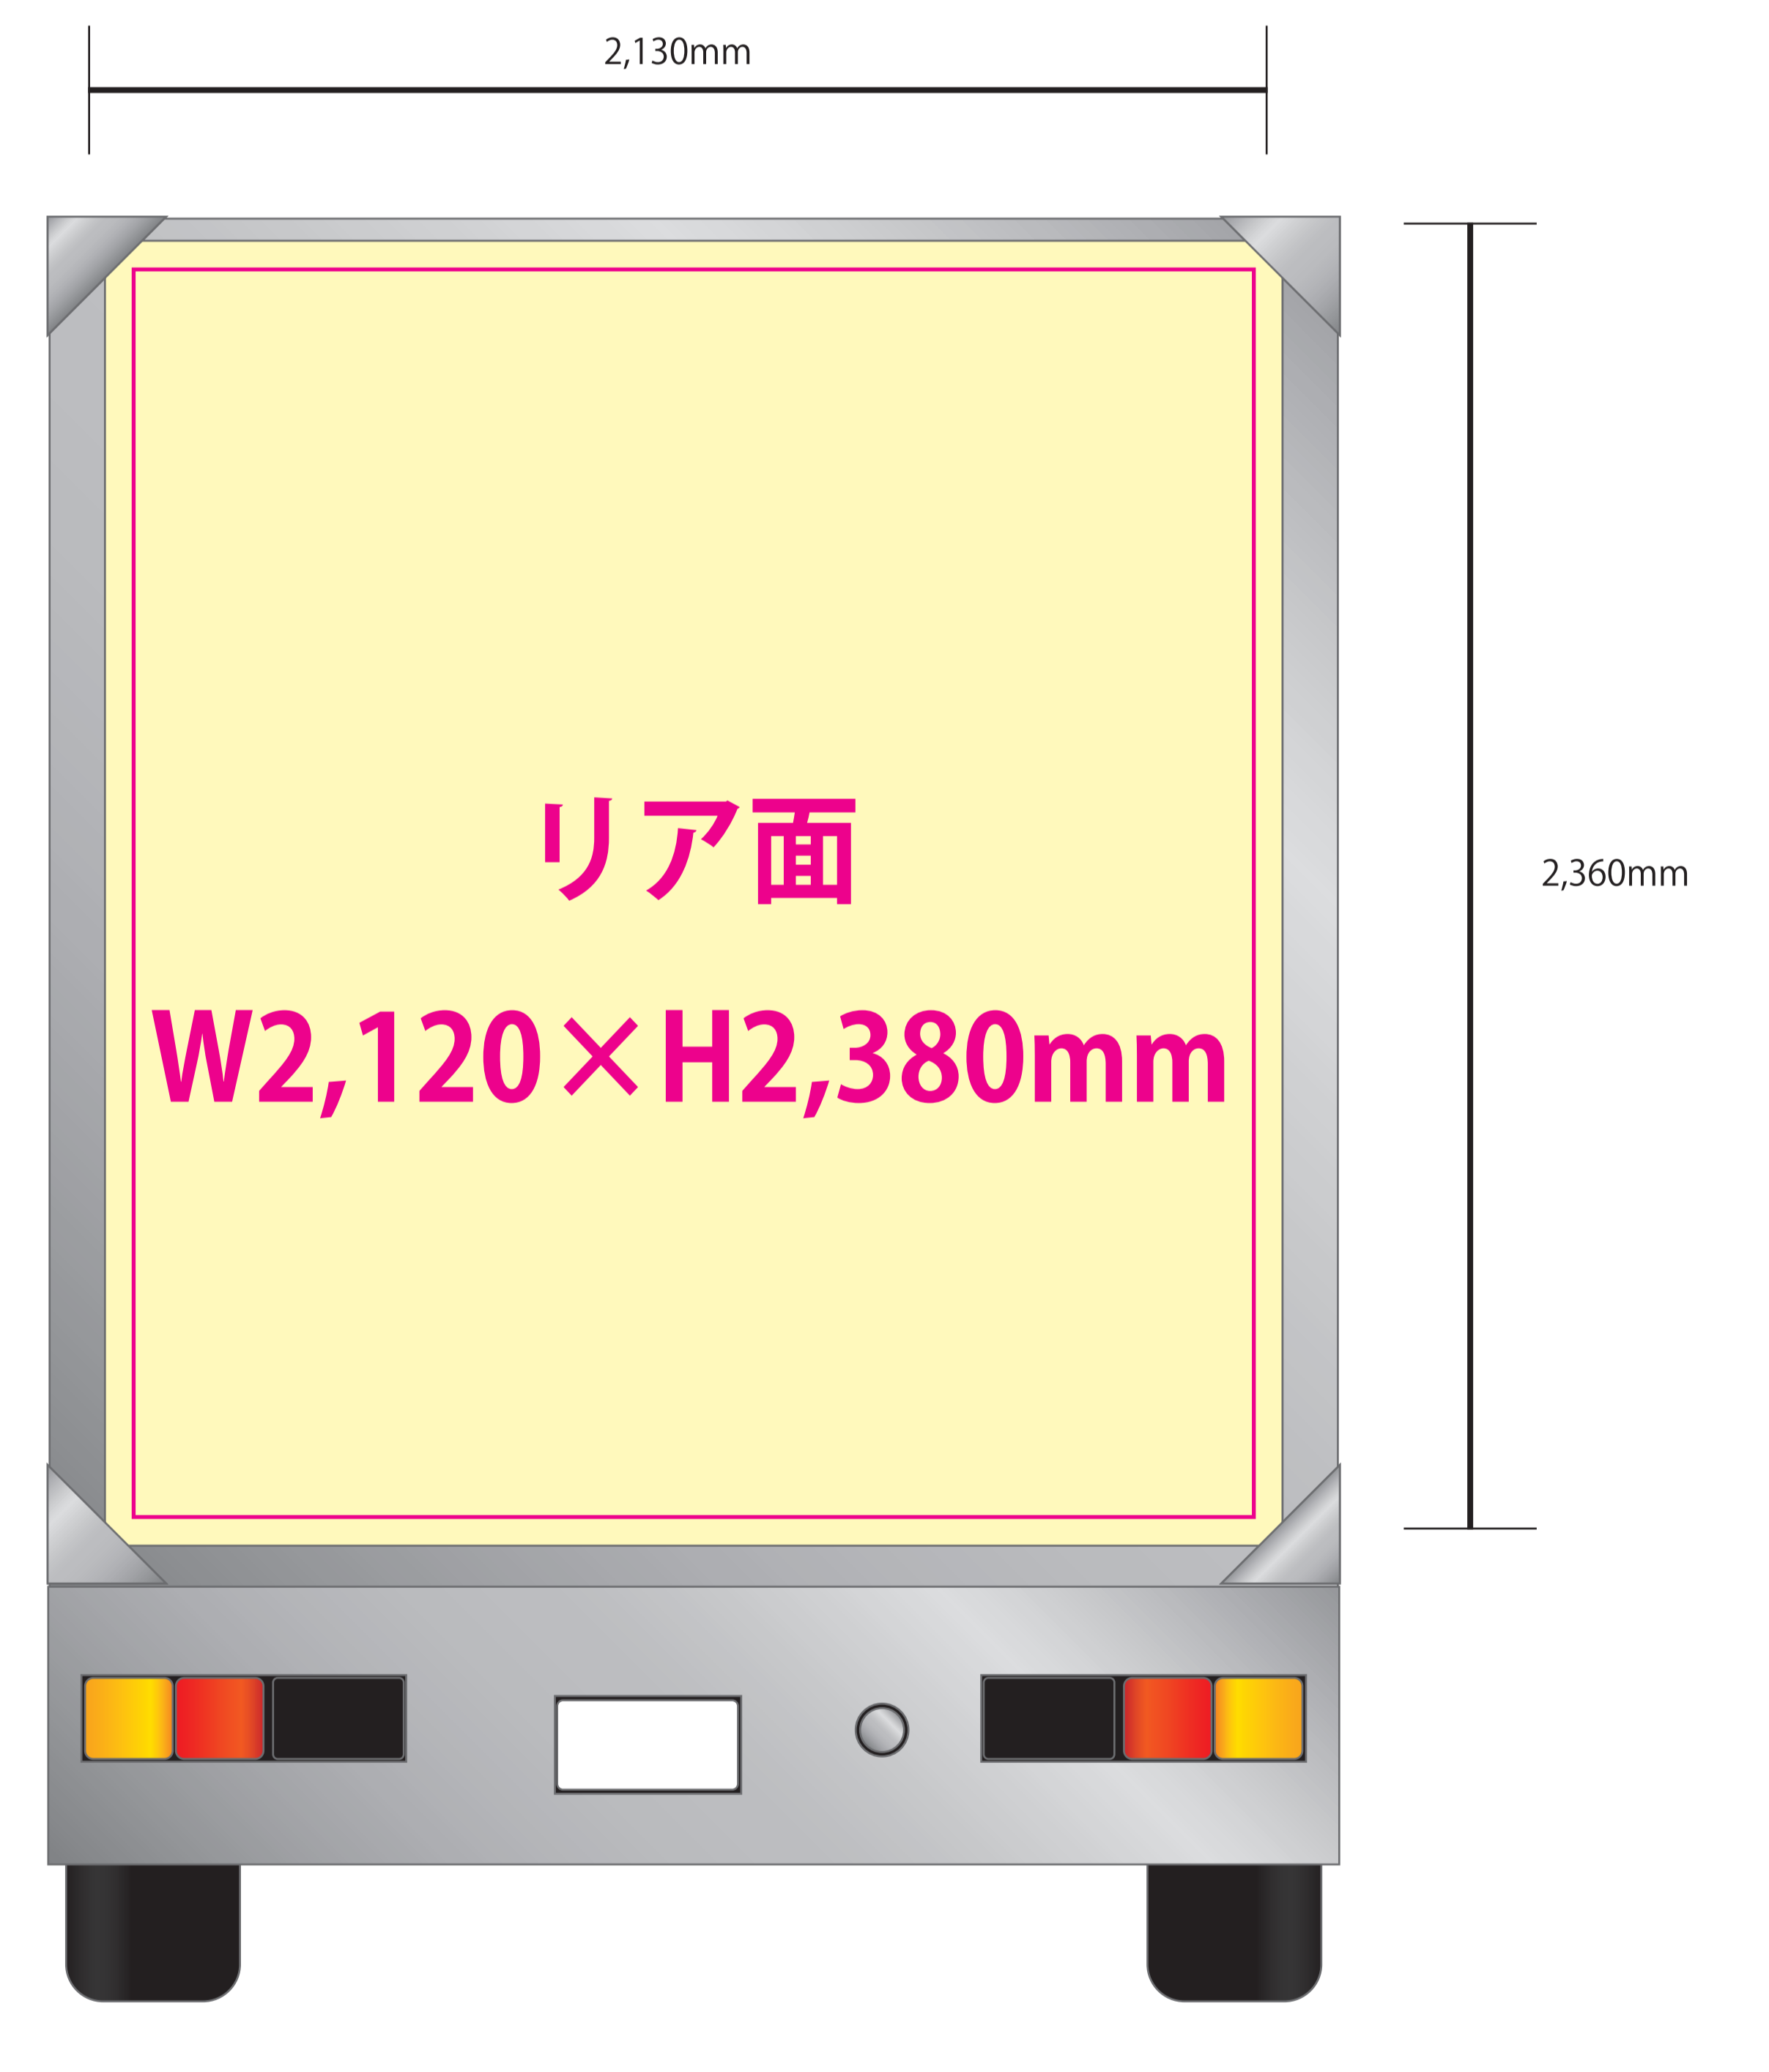

# No.7

## ADトラック テンプレート 7号車

Scale:1/10  
UPDATE/2018.06.04

- 側面 (FF\_内照式\_運転席側\_助手席側)
  - 枠内 (仕上見寸サイズ) W8,340×H2,355mm
  - 枠内 (重要情報サイズ) W8,240×H2,255mm
- スカート (運転席側\_助手席側)
  - 枠内 (仕上見寸サイズ) W8,500×H605mm
  - 枠内 (重要情報サイズ) W8,400×H505mm
  - 枠内 (データ制作サイズ) W8,700×H655mm

- 前面
  - 枠内 (仕上見寸サイズ) W290×H200mm
- 風防
  - 枠内 (仕上見寸サイズ) W1,160×H800mm  
(前面エンブレムの400%拡大)
- 背面 (FF\_内照式)
  - 枠内 (仕上見寸サイズ) W2,120×H2,380mm
  - 枠内 (データ制作サイズ) W2,020×H2,280mm

**データ作成上のご注意**

データは「データ作成サイズ」にて作成してください。  
 (仕上見寸が媒体の見える部分になります)  
 気温等により、メディア伸縮がございます。  
 切れてはいけない絵柄・文字等は、「見寸サイズ」より「50mm以上内側」に配置してください。  
 (内照シートの4隅角に▲プレートがあります)