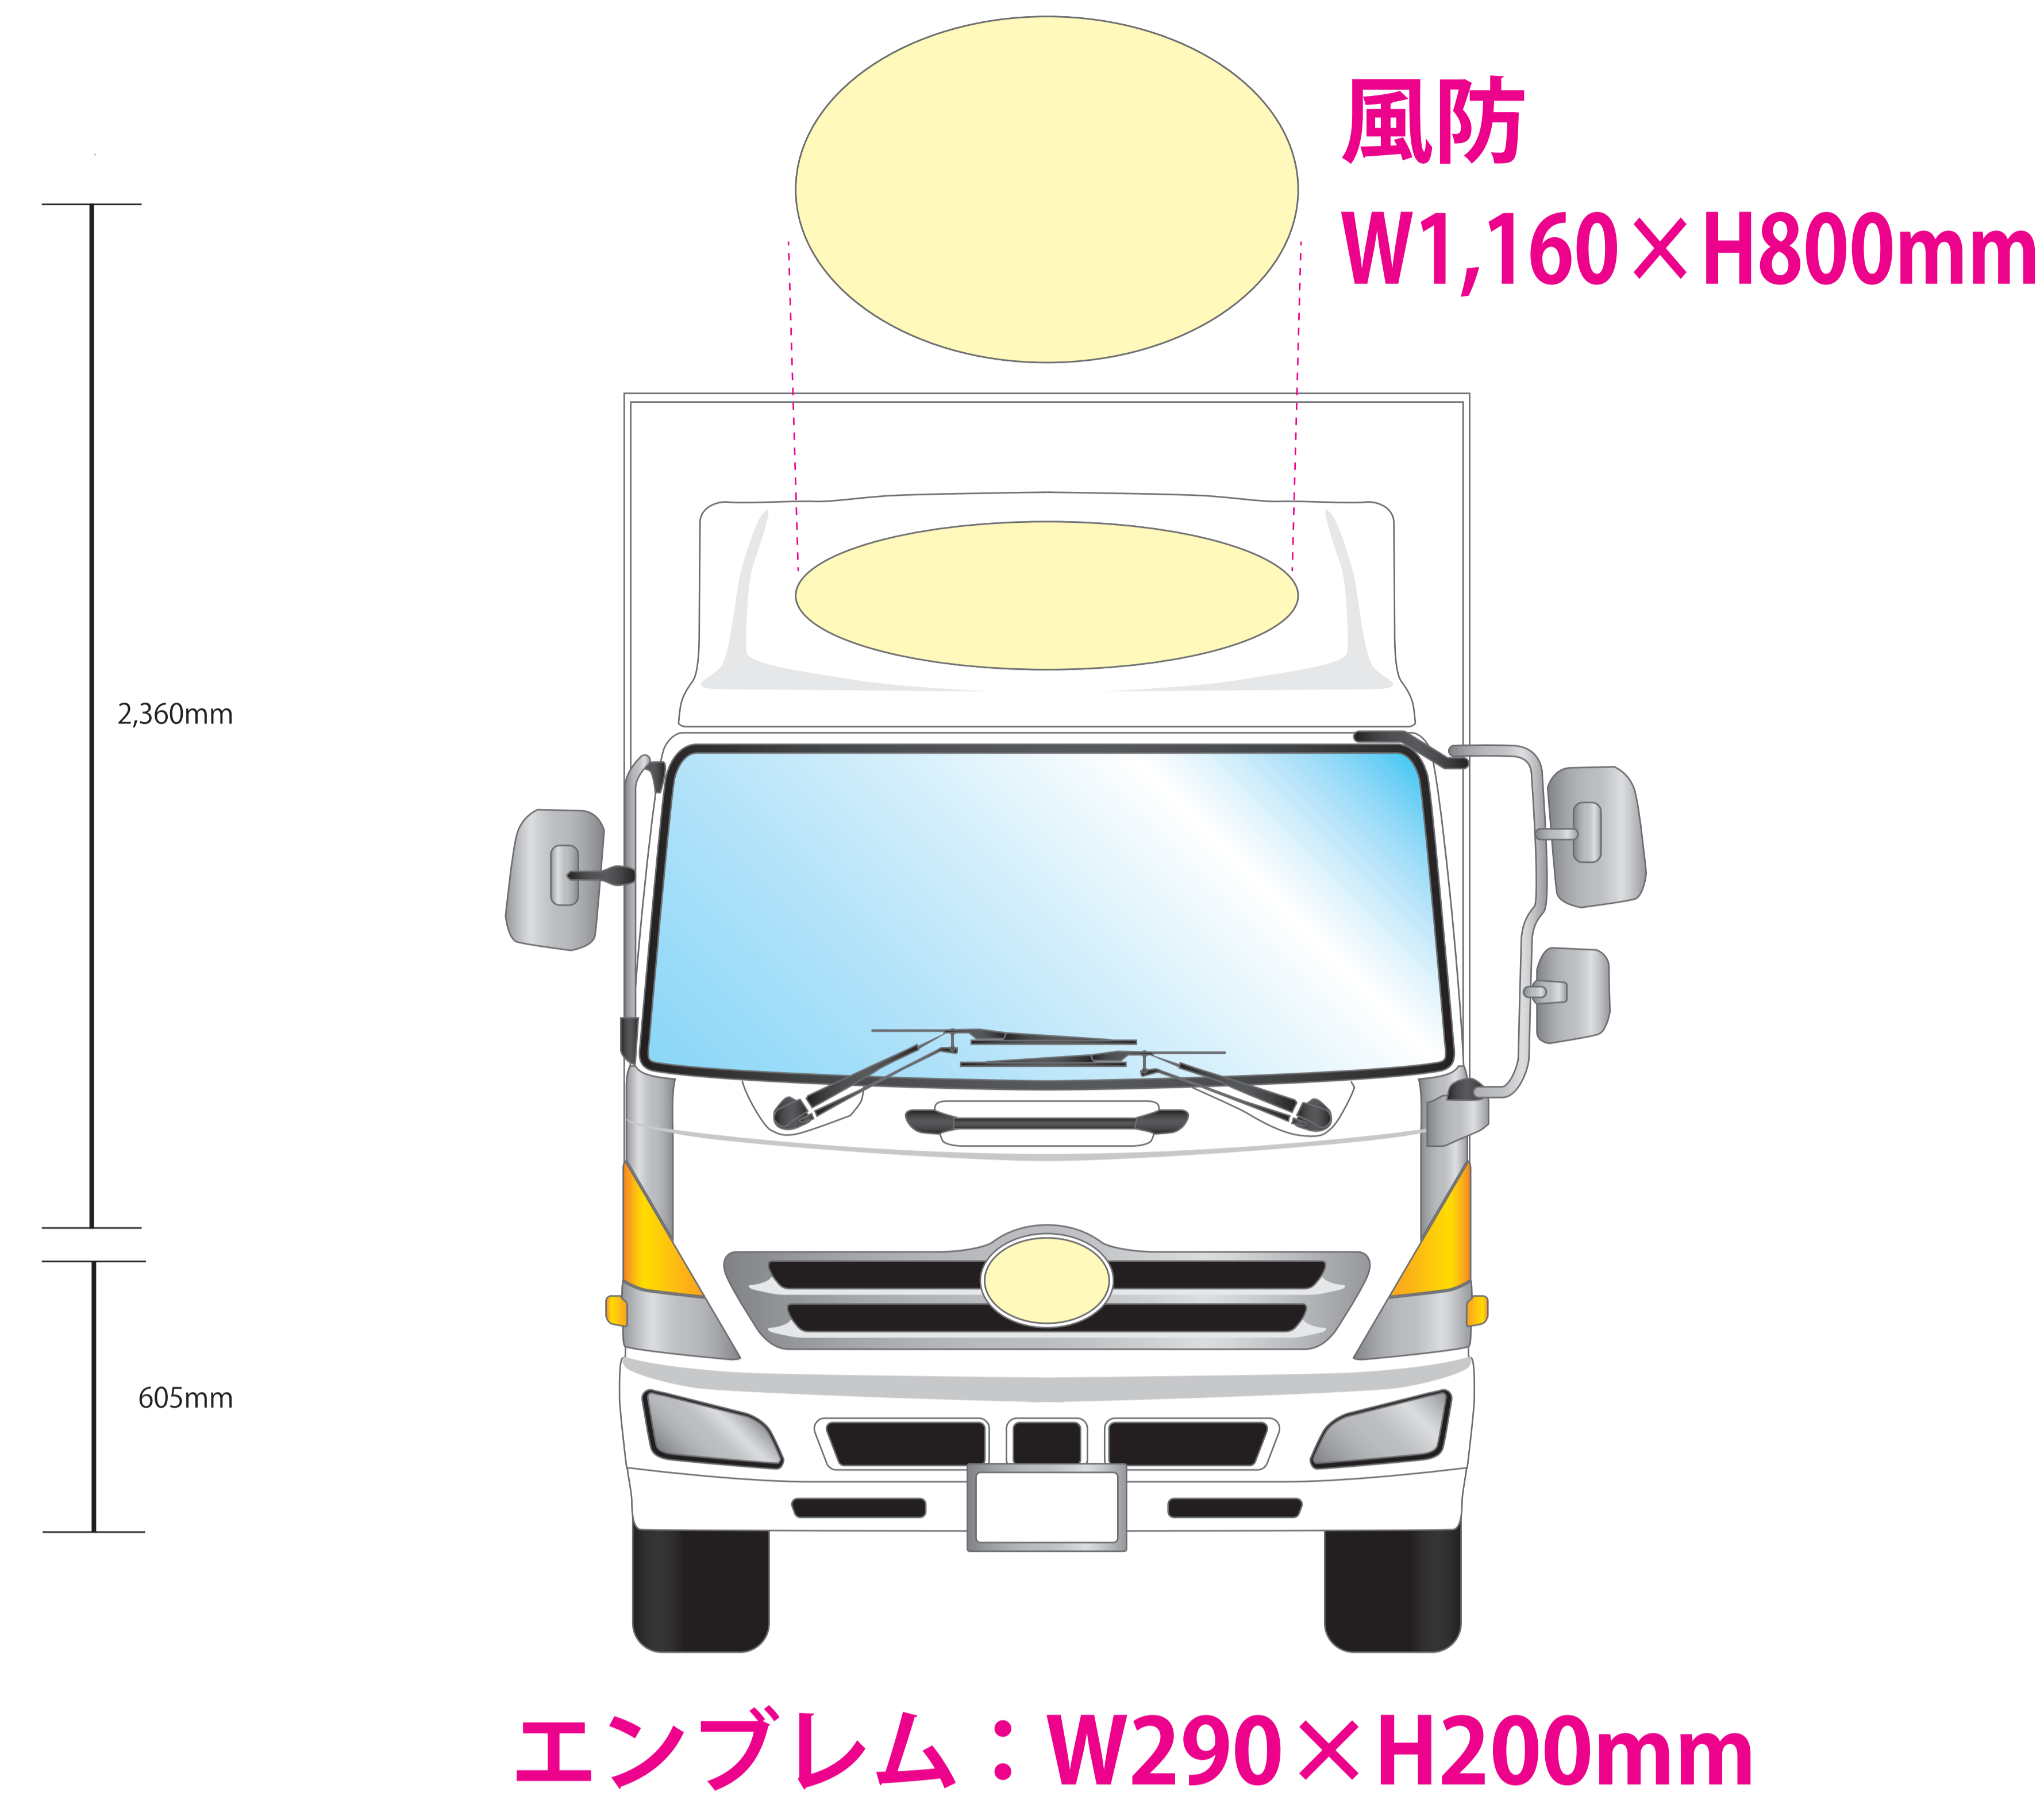

# No.7

## ADトラック テンプレート 7号車

Scale:1/10  
UPDATE/2018.06.04

- 側面 (FF\_内照式\_運転席側\_助手席側)
  - 枠内 (仕上見寸サイズ) W8,340×H2,355mm
  - 枠内 (重要情報サイズ) W8,240×H2,255mm
- スカート (運転席側\_助手席側)
  - 枠内 (仕上見寸サイズ) W8,500×H605mm
  - 枠内 (重要情報サイズ) W8,400×H505mm
  - 枠内 (データ制作サイズ) W8,700×H655mm

- 前面
  - 枠内 (仕上見寸サイズ) W290×H200mm
- 風防
  - 枠内 (仕上見寸サイズ) W1,160×H800mm  
(前面エンブレムの400%拡大)
- 背面 (FF\_内照式)
  - 枠内 (仕上見寸サイズ) W2,120×H2,380mm
  - 枠内 (データ制作サイズ) W2,020×H2,280mm

**データ作成上のご注意**

データは「データ作成サイズ」にて作成してください。  
 (仕上見寸が媒体の見える部分になります)  
 気温等により、メディア伸縮がございます。  
 切れてはいけない絵柄・文字等は、「見寸サイズ」より「50mm以上内側」に配置してください。  
 (内照シートの4隅角に▲プレートがあります)