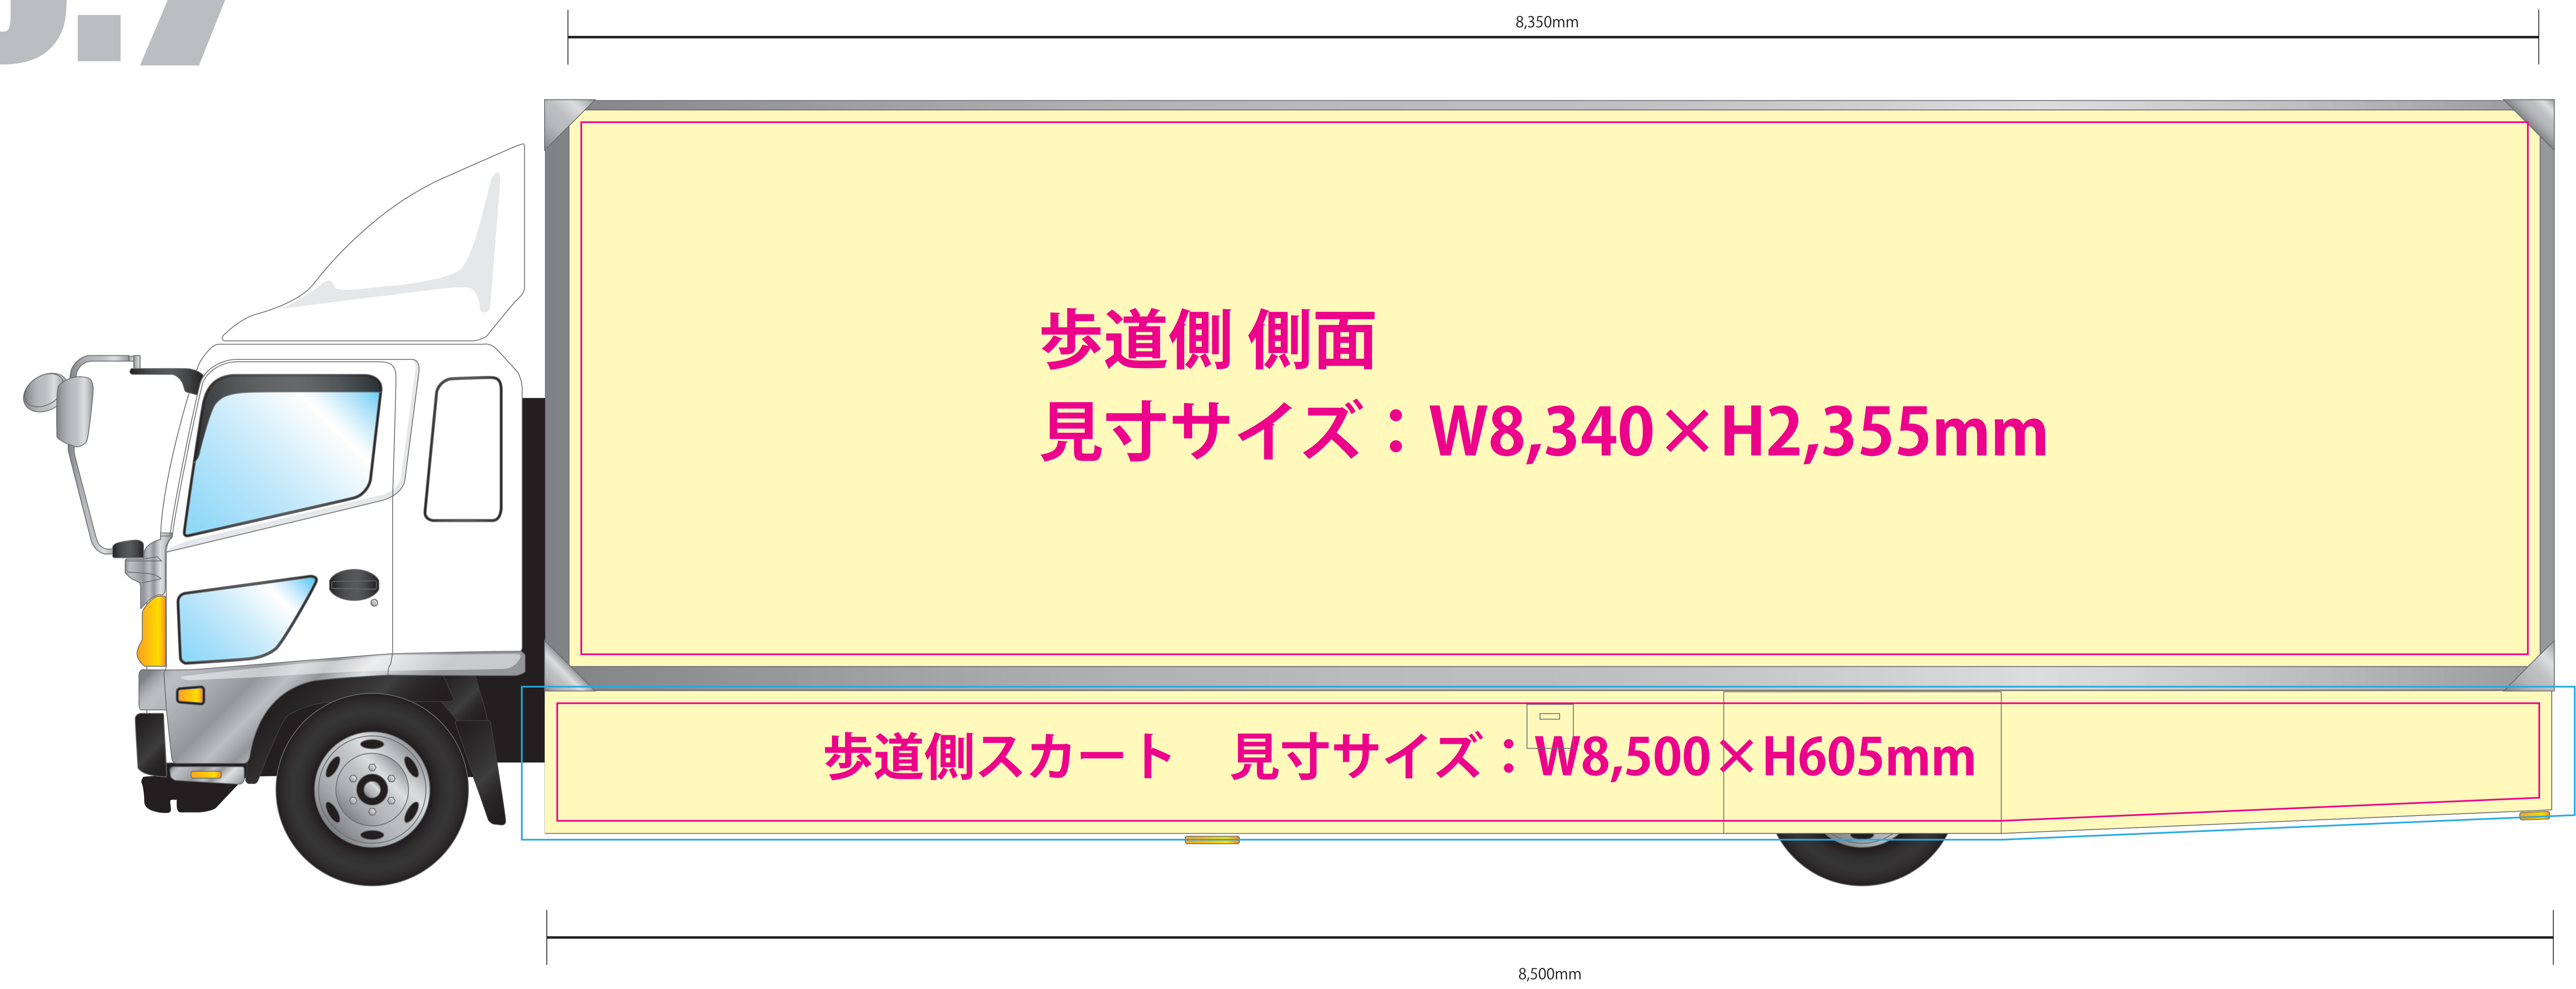

## ADトラック テンプレート 7号車

Scale:1/10  
UPDATE/2018.06.04

- 側面 (FF\_内照式\_運転席側\_助手席側)
  - 枠内 (仕上見寸サイズ) W8,340×H2,355mm
  - 枠内 (重要情報サイズ) W8,240×H2,255mm
- スカート (運転席側\_助手席側)
  - 枠内 (仕上見寸サイズ) W8,500×H605mm
  - 枠内 (重要情報サイズ) W8,400×H505mm
  - 枠内 (データ制作サイズ) W8,700×H655mm

- 前面
  - 枠内 (仕上見寸サイズ) W290×H200mm
- 風防
  - 枠内 (仕上見寸サイズ) W1,160×H800mm  
(前面エンブレムの400%拡大)
- 背面 (FF\_内照式)
  - 枠内 (仕上見寸サイズ) W2,120×H2,380mm
  - 枠内 (データ制作サイズ) W2,020×H2,280mm

**データ作成上のご注意**

データは「データ作成サイズ」にて作成してください。  
 (仕上見寸が媒体の見える部分になります)  
 気温等により、メディア伸縮がございます。  
 切れてはいけない絵柄・文字等は、「見寸サイズ」より「50mm以上内側」に配置してください。  
 (内照シートの4隅角に▲プレートがあります)